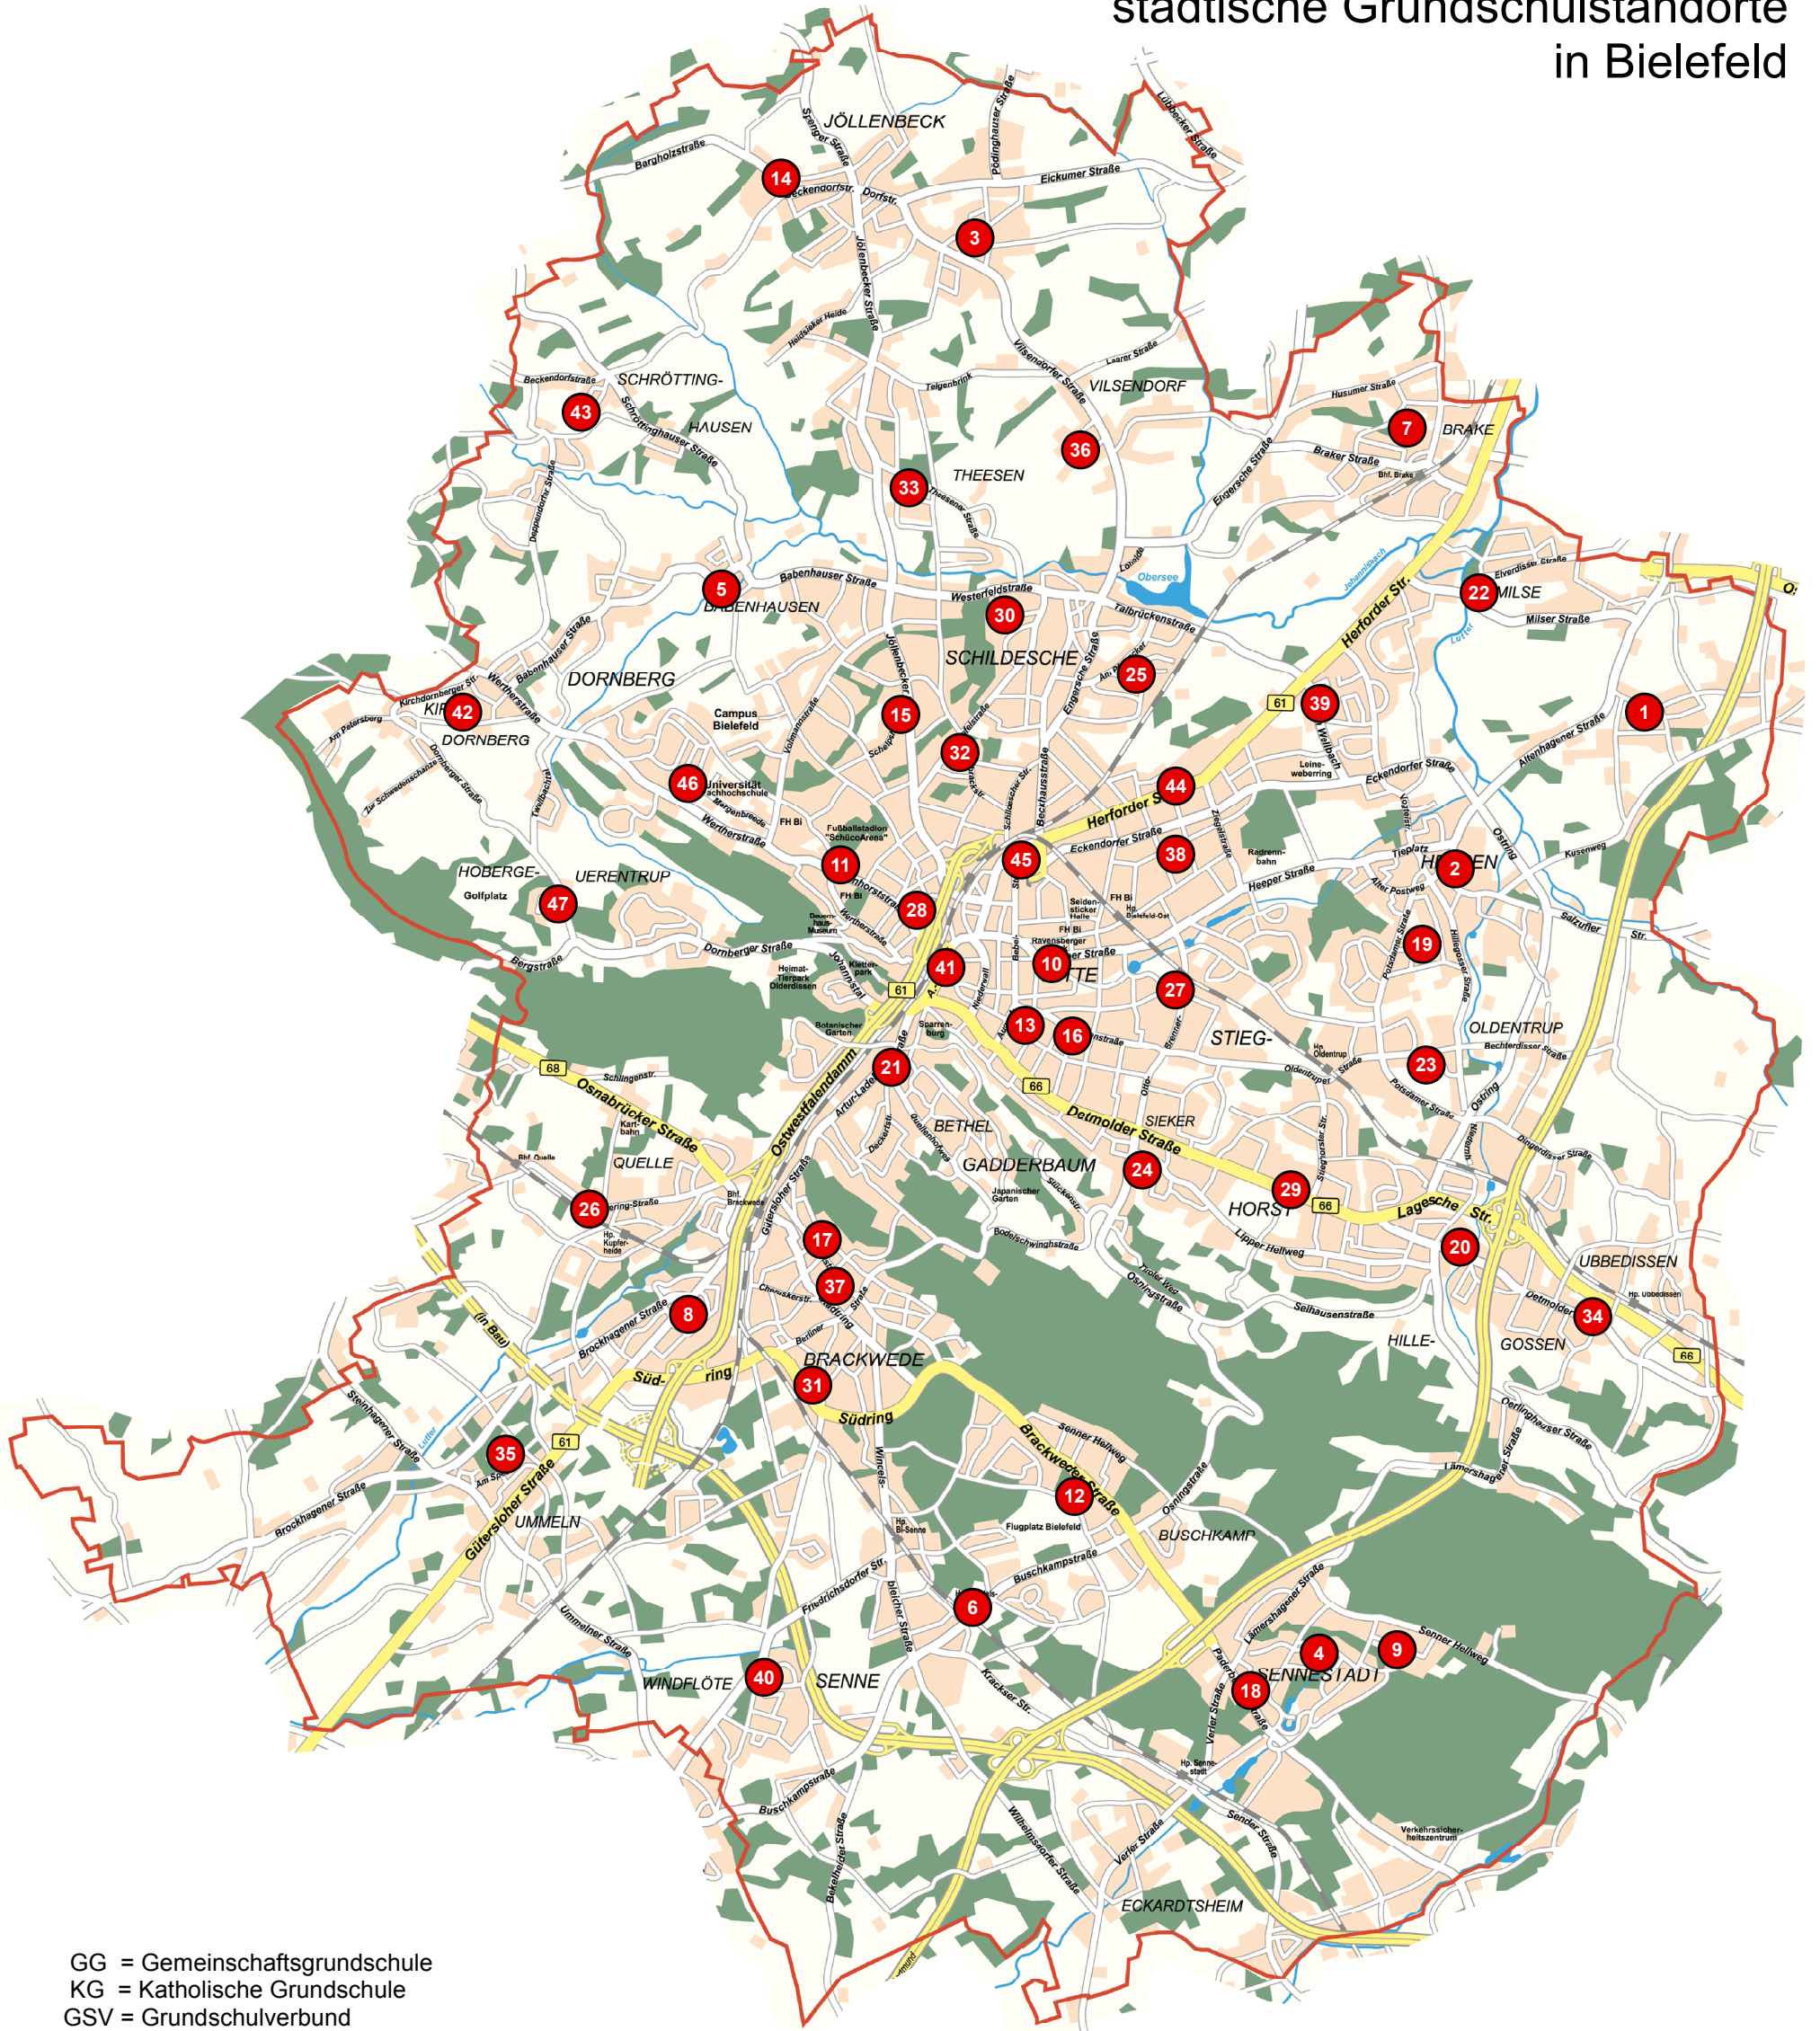

städtische Grundschulstandorte in Bielefeld

GG = Gemeinschaftsgrundschule
 KG = Katholische Grundschule
 GSV = Grundschulverbund

- 1 = GG Altenhagen
- 2 = GG Am Homersen
- 3 = GG Am Waldschlößchen
- 4 = GG Astrid-Lindgren-Schule
- 5 = GG Babenhausen
- 6 = GG Bahnhof
- 7 = GG Brake
- 8 = GG Bocker Schule
- 9 = GG Brüder-Grimm-Schule
- 10 = GG Bückardtschule
- 11 = GG Bültmannshof
- 12 = GG Buschkamp
- 13 = GG Diesterweg
- 14 = GG Dreekerheide
- 15 = GG Eichendorff
- 16 = GG Fröbelschule
- 17 = GG Frölenberg
- 18 = GG Hans-Christian-Andersen

- 19 = GG Heeperholz
- 20 = GG Hillegossen
- 21 = GG Martinschule
- 22 = GG Milse
- 23 = GG Oldentrup
- 24 = GG Osning
- 25 = GG Plaß
- 26 = GG Queller-Schule
- 27 = GG Rußheide
- 28 = GG Stapenhorst
- 29 = GG Stieghorst
- 30 = GG Stifts
- 31 = GG Süd
- 32 = GG Sudbrack
- 33 = GG Theesen
- 34 = GG Ubbedissen
- 35 = GG Ummeln

- 36 = GG Vilsendorf
- 37 = GG Vogelruth
- 38 = GG Volkeningschule
- 39 = GG Wellbach
- 40 = GG Windflöte
- 41 = KG Kloster

- GSV Dornberg-Schröttinghausen (Verbund)
 - 42 = Hauptstandort Dornberg
 - 43 = Teilstandort Schröttinghausen-Deppendorf
- GSV Hellingskampschule (Verbund nördl. Innenstadt)
 - 44 = Hauptstandort Hellingskampschule
 - 45 = Teilstandort Josefschule
- GSV Wellensiek-Hoberge-Uerentrup (Verbund)
 - 46 = Hauptstandort Wellensiek
 - 47 = Teilstandort Hoberge-Uerentrup